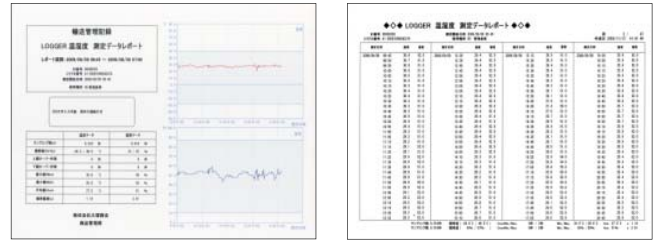

## 衝撃データロガー

何時何分に、落下・衝突があったことが分かります!

輸送時の衝撃測定に(食品/薬品/精密機械/材料/部品/等)

リーダに近づけるだけで、設定・測定・記録・確認ができます。

“PaSoRi”でも。

“FeliCa”ポートPCでも。

スマホ・タブレットでも。

NFC通信リーダは、弊社から“PaSoRi” RC-S380/Sを、定価3,800円で、お求めいただけます。

NFC通信 ……

NFCとは、「ニア・フィールド・コミュニケーション」の略で、海外でも使用できる国際標準通信規格です。日本国内で電子マネーとして使用されているFeliCa規格の“SuiCa”や“Edy”も同じ規格です。

**ソフトウェア** データのグラフ表示やレポート作成できるソフトウェアは、無償でダウンロードできます。

**グラフ表示画面**

ロガーをリーダー部に近づけるだけで自動的にデータを読み込みます。画面には推移グラフの他、最大値・最小値・平均値なども表示できます。

**記録証明レポート**

測定データはレポート形式でプリントアウトができます。またCSV形式でもデータ保存できるので、オリジナルのレポート作成も可能です。

**★スマートフォン・タブレット端末用アプリケーションについては**

Google Play から「WATCH LOGGER」で検索願います。

測定日時	温度	湿度
2010/09/15 16:00	28.7	55.0
2010/09/15 16:16	30.2	52.0
2010/09/15 16:17	31.0	51.0
2010/09/15 16:18	31.9	50.0

測定日時	衝撃(X)	(Y)	(Z)
2010/09/15 16:08	3	14	3
16:08	2	-5	3
2010/09/15 16:08	42	30	-16
16:12	9	15	-11

★条件設定画面にて温度・湿度・衝撃の下限値や上限値を設定する事により、異常データを赤字で表示します。

**仕様概要** 輸送・保管中の一貫した温度変化や衝撃の発生を簡単・手軽に「見える化」します。

機種名	KT-155F	KT-255F	KT-195F	KT-295F
外観				
測定対象	温度	温度/湿度	衝撃/温度	衝撃/温度/湿度
測定範囲	温度	-40℃~80℃	-40℃~80℃	-40℃~80℃
	湿度	-	5%~95%	5%~95%
	衝撃	-	-	±5G~±75G
分解能	温度	0.1℃	0.1℃	0.1℃
	湿度	-	1%	-
	衝撃	-	-	1G
精度	温度	±0.3℃	±0.3℃	±0.3℃
	湿度	-	±5%	-
	衝撃	-	-	±15%
記録容量	温度	16,000件	16,000件	14,000件
	湿度	-	16,000件	-
	衝撃	-	-	XYZ各軸2,000件
記録間隔	1分~255分間隔(衝撃は、感知したつど記録をとります)			
記録期間の計算例(記録間隔が10分の場合)	111日	111日	約97日(衝撃は除く)	約97日(衝撃は除く)
電池	型番	CR2477		CR2477
	寿命	2年		60日
防水構造	IP67	IP67性能フィルターを採用	IP67	IP67性能フィルターを採用
外形寸法	90(W)×34(H)×15(D)mm			
重量	約45g			
対応リーダー	NFC通信(USB接続リーダー「PaSoRi」・「FeliCa」ポート内蔵PC・「FeliCa」搭載スマートフォンおよびタブレット端末)			